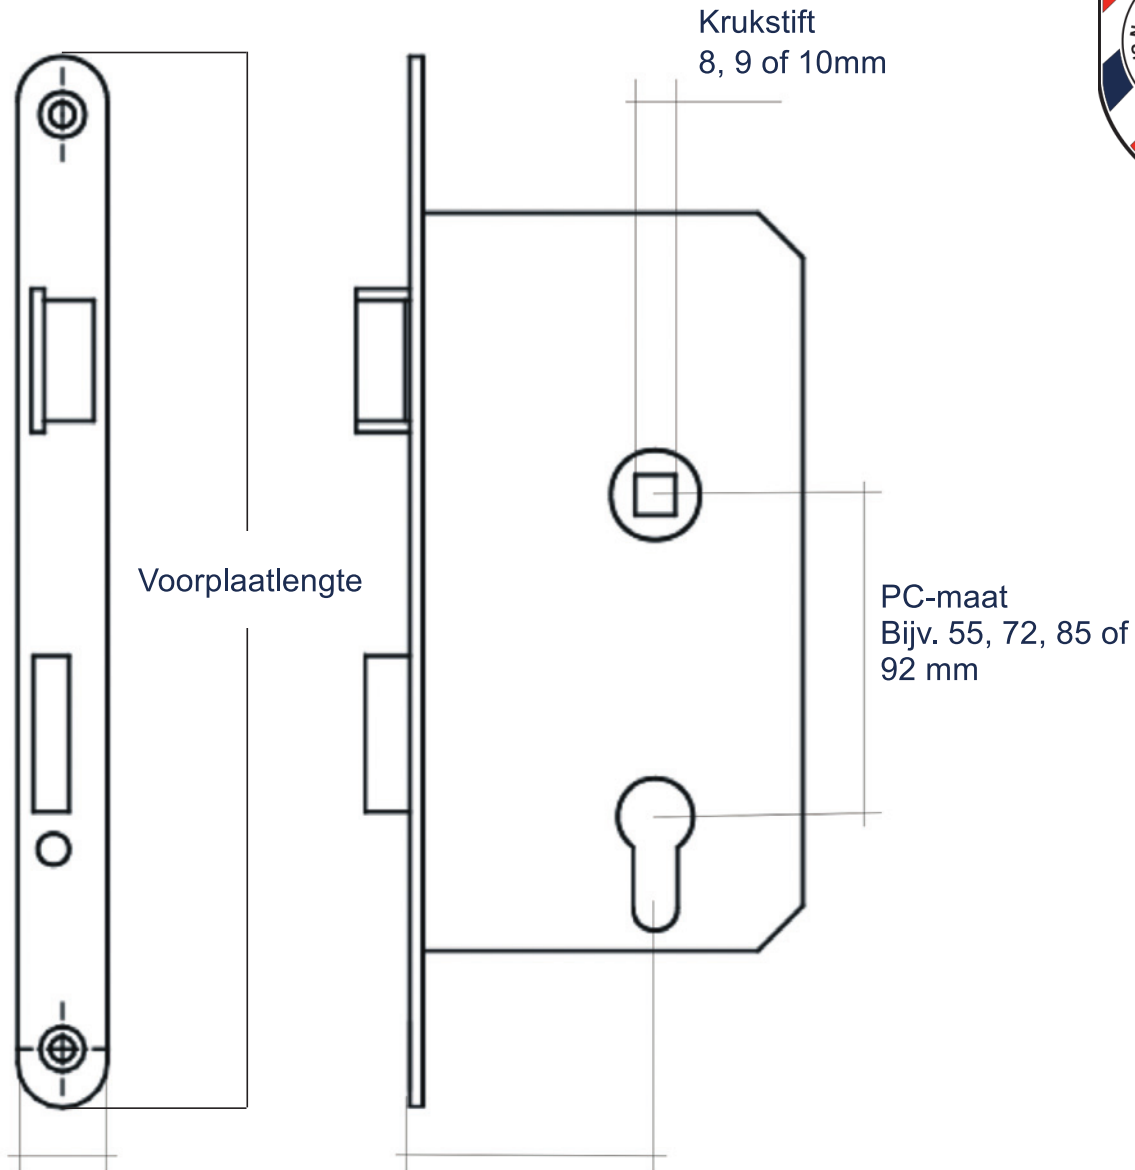

Maten voor insteekslot

Voorplaatbreedte
afgerond of rechthoekig

Doornmaat
Bijv. 30, 35, 40, 45, 50, 55mm enz.

Doornmaat: _____ mm

PC-maat: _____ mm

Krukstift: _____ mm

Voorplaatbreedte: _____ mm

Voorplaatlengte: _____ mm

Draairichting: DIN Links / DIN Rechts

Fabrikant: _____

Logo of naam